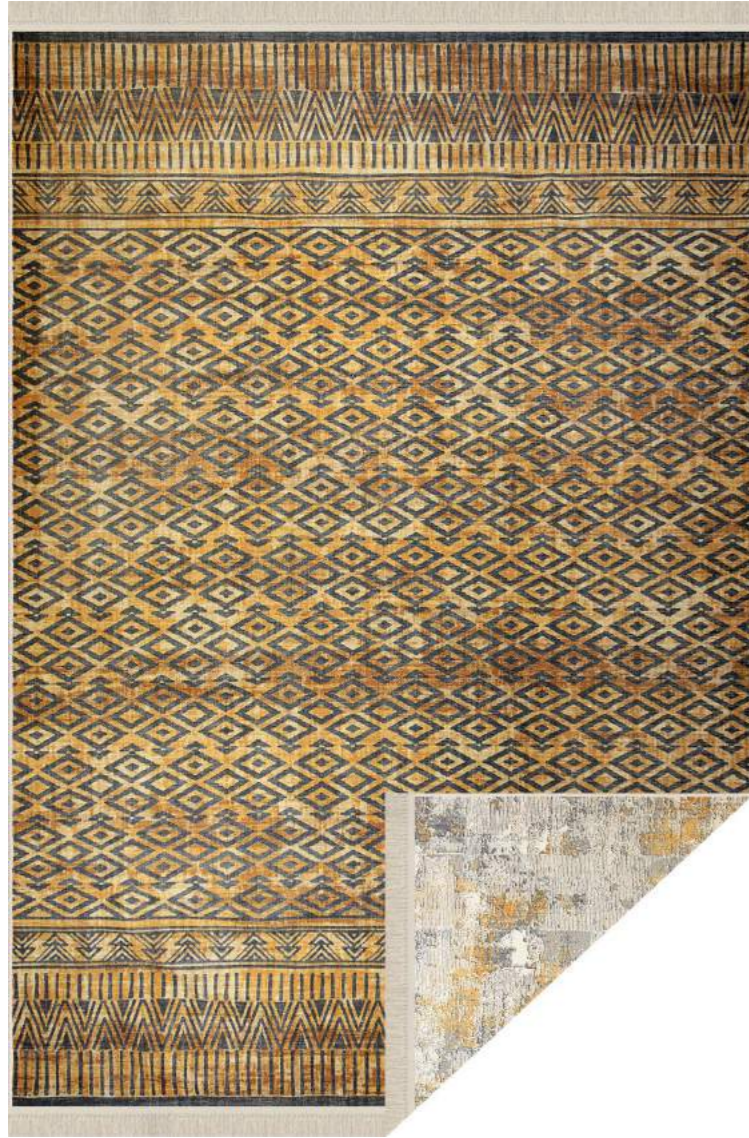

Madalyon

MADALYON

1808