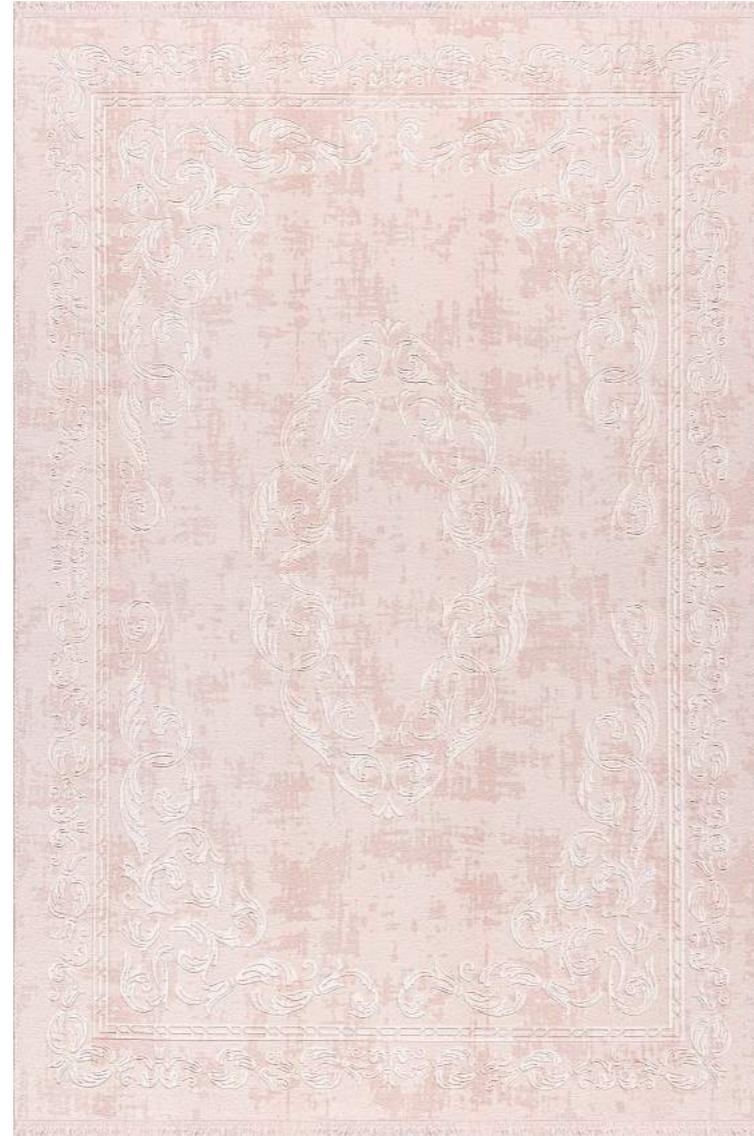

Mühür

SULTAN

3000

3001

3002

3003

3004

3005