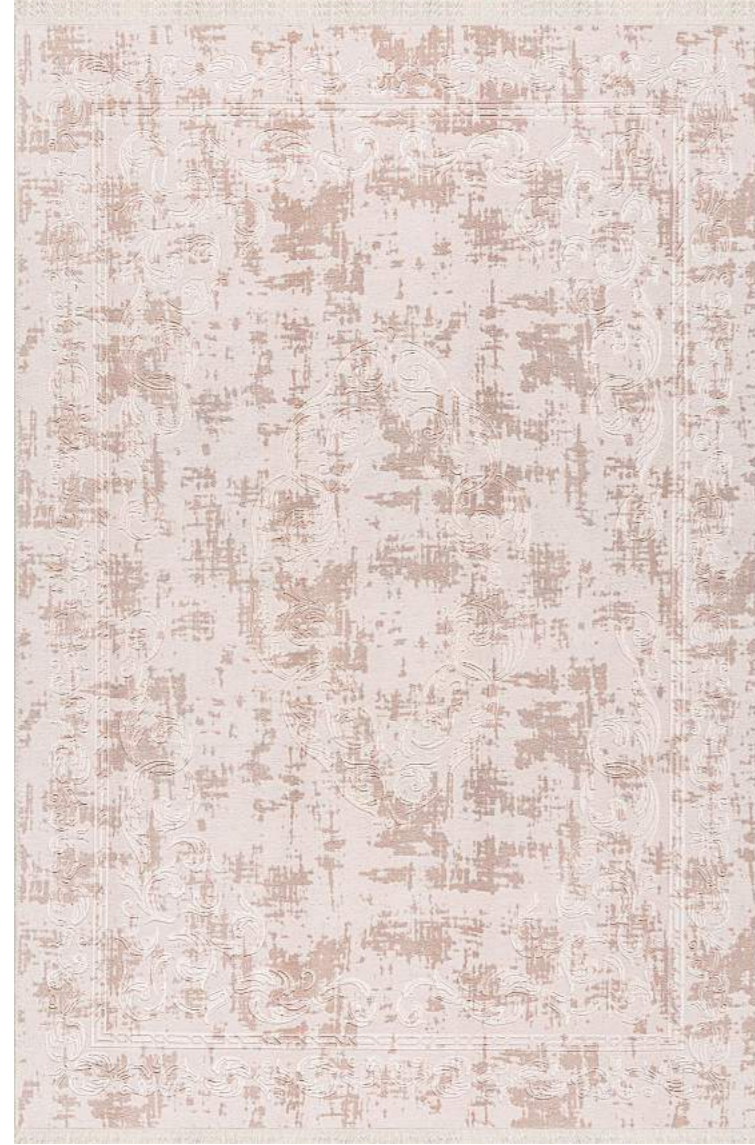

Mühür

SULTAN

3000

3001

3002

3003

3004

3005