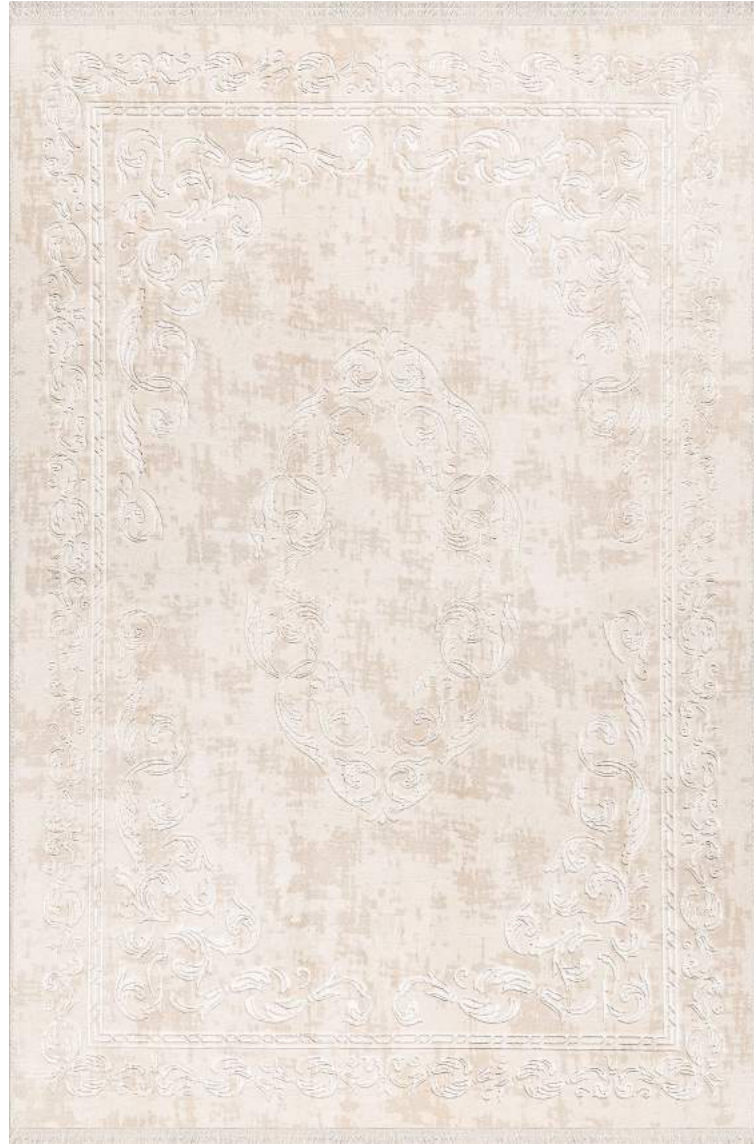

Mühür

SULTAN

3000