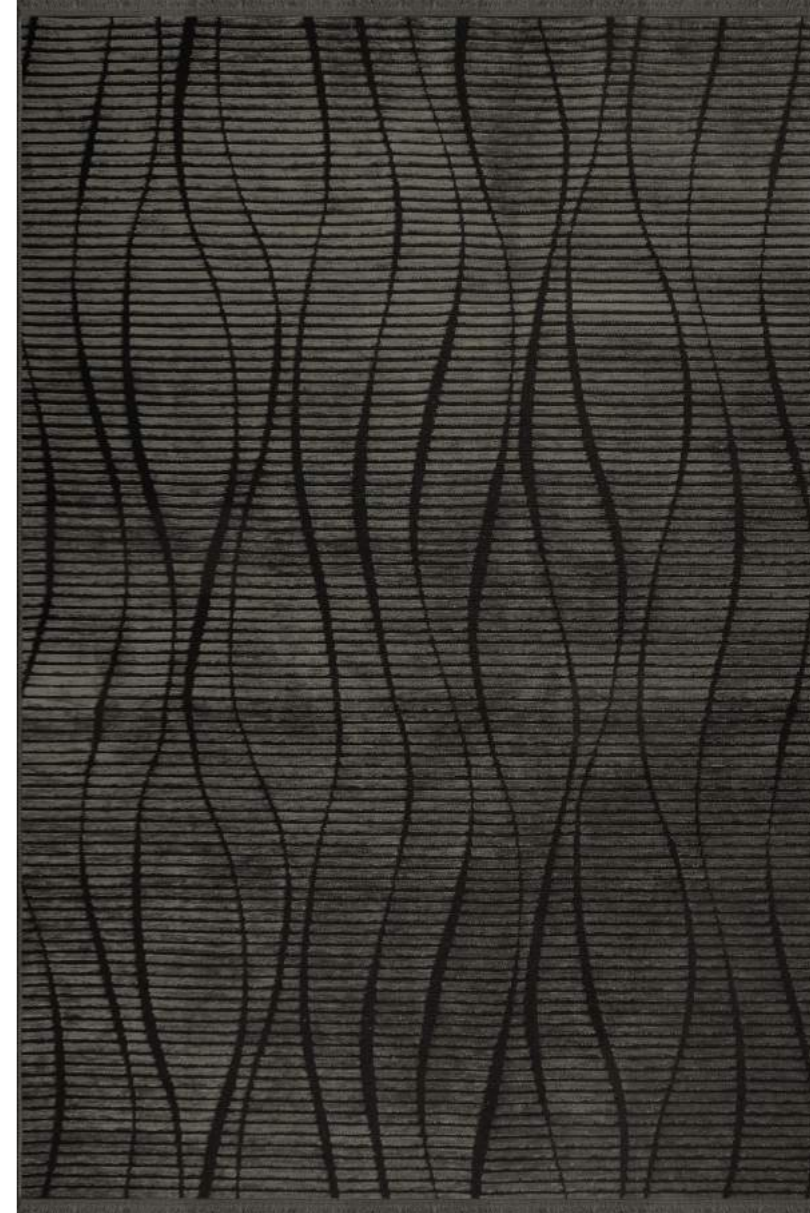

Vera

NİL

8043

8044

8045

8046

TABAN / BACKING

Naturel Lateks / Naturel Latex